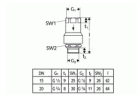

Schell Armaturen-Einzelsicherung mit RFV und RB 3/4" chrom von Schell für #price# bei neuesbad.de kaufen. ☐ Kauf auf Rechnung ☐ Individuelle Beratung ☐ Mehrfach ausgezeichnete Shop ☐ jetzt kaufen

SHELL Rohrbelüfter, Durchflussform von oben nach unten, RB, RFV, DN 20 G 3/4 IG, DN 20 G 3/4 AG, chrom, 286180699

Geräteanschluss-Armaturen für jede Situation

Ob in Bad, Küche, Keller, Garage oder Garten, der sichere Umgang mit Wasser sollte immer im Fokus stehen. Geräteanschluss-Armaturen von SCHELL helfen dabei. Egal welches Ventil gerade benötigt wird, ob im Neubau oder bei der Sanierung, in der SCHELL Produktpalette gibt es das passende Modell – natürlich in der verlässlichen SCHELL Qualität und mit trinkwassergerechten Werkstoffen.

Rohrbelüfter

Durchflussform von oben nach unten

Kombiniert mit Rückflussverhinderer RV. Für Schlauchanschluss nach unten.

Lieferumfang

- Rohrbelüfter RB (EN 1717: HB)
- Rückflussverhinderer RV (EN 1717: EB)

Technische Daten

- Werkstoff: Messing konform TrinkwV
- Oberfläche: chrom
- Anschluss: DN 20 G 3/4 IG
- Abgang: DN 20 G 3/4 AG
- Sicherungseinrichtung gemäß EN 1717: HD