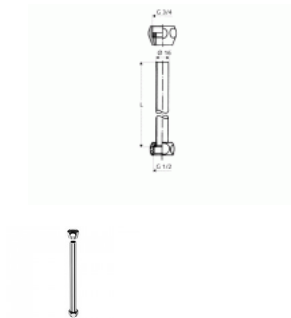

Schell Anschluss-Verrohrungsset für Duschpaneel Länge 1000mm chrom

41,43 € *

* Preise inkl. gesetzlicher MwSt. zzgl. Versandkosten

Marke: Schell

Bestell-Nr.: SE084820699

Schell Anschluss-Verrohrungsset für Duschpaneel Länge 1000mm chrom von Schell für #price# bei neuesbad.de kaufen. Kauf auf Rechnung
Individuelle Beratung Mehrfach ausgezeichnete Shop jetzt kaufen

SHELL Anschluss-Verrohrungsset Duschpaneel, G 3/4 IG, G 1/2 IG, 1000 mm, chrom, 084820699

Das SCHELL Zubehör bietet praktische Ergänzungen und Sets in SCHELL Qualität.

Anschluss-Verrohrungsset Duschpaneel

Für den Aufputzanschluss von oben.

Lieferumfang

- 2 Zugfeste Messing-Konus-Quetschverschraubungen mit Längenausgleich
- 2 Überwurfmuttern
- 2 Kupferrohre Ø 16 mm

Technische Daten

- Oberfläche: chrom
- Länge: 1000 mm
- Anschluss: G 3/4 IG
- Abgang: G 1/2 IG