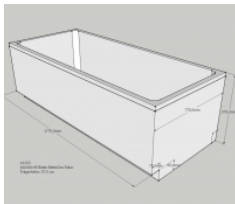

Neuesbad Wannenträger für für BetteOne Relax 180x80cm, Trägerhöhe: 570 mm

292,61 € *

* Preise inkl. gesetzlicher MwSt. zzgl. Versandkosten

Marke: Neuesbad
Bestell-Nr.: NBSW11468

Neuesbad Wannenträger für für BetteOne Relax 180x80cm, Trägerhöhe: 570 mm von Neuesbad für #price# bei neuesbad.de kaufen. Kauf auf Rechnung Individuelle Beratung Mehrfach ausgezeichnete Shop jetzt kaufen

- Badewannenträger
- für Bette One Relax
- 1800x800
- aus FCKW-freiem, geschäumtem Polystyrol
- schall- und wärmedämmend
- inkl. Wandabstandsleisten und
- Kunststoffbefestigungsstiften
- Länge: 1770 mm
- Breite: 770 mm
- Höhe: 570 mm
- Modell: Bette One Relax
- Artikel-Nr.: SW 11468
-