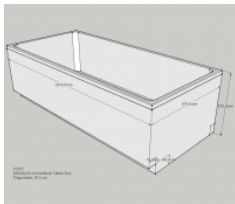

## Neuesbad Wannenträger für Kaldewei Classic Duo Nr.114 190x90

**331,88 € \***

\* Preise inkl. gesetzlicher MwSt. zzgl. Versandkosten

Marke: Neuesbad

Bestell-Nr.: NBSW11210

Neuesbad Wannenträger für Kaldewei Classic Duo Nr.114 190x90 von Neuesbad für #price# bei neuesbad.de kaufen.  Kauf auf Rechnung   
Individuelle Beratung  Mehrfach ausgezeichnete Shop  jetzt kaufen

- Badewannenträger
- für Kaldewei Classic Duo Nr.114
- 1900x900
- aus FCKW-freiem, geschäumtem Polystyrol
- schall- und wärmedämmend
- inkl. Wandabstandsleisten und
- Kunststoffbefestigungsstiften
- Länge: 1870 mm
- Breite: 870 mm
- Höhe: 570 mm
- Modell: Kaldewei Classic Duo
- Nr.114
- Artikel-Nr.: SW 11210
-