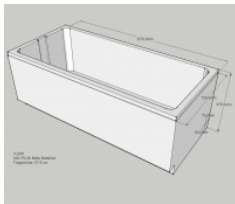

Neuesbad Wannenträger für Bette Set 160x75

255,87 € *

* Preise inkl. gesetzlicher MwSt. zzgl. Versandkosten

Marke: Neuesbad
Bestell-Nr.: NBSW11068

Neuesbad Wannenträger für Bette Set 160x75 von Neuesbad für #price# bei neuesbad.de kaufen. Kauf auf Rechnung Individuelle Beratung
Mehrfach ausgezeichnete Shop jetzt kaufen

- Badewannenträger
- für Bette Set
- 1600x750
- aus FCKW-freiem, geschäumtem Polystyrol
- schall- und wärmedämmend
- inkl. Wandabstandsleisten und
- Kunststoffbefestigungsstiften
- Länge: 1570 mm
- Breite: 720 mm
- Höhe: 555 mm
- Modell: Bette Set
- Artikel-Nr.: SW 11068
-