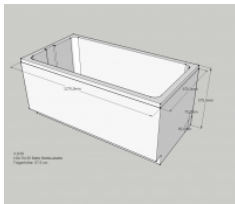

Neuesbad Wannenträger für Bette LaBette 130x70

244,53 € *

* Preise inkl. gesetzlicher MwSt. zzgl. Versandkosten

Marke: Neuesbad

Bestell-Nr.: NBSW10114

Neuesbad Wannenträger für Bette LaBette 130x70 von Neuesbad für #price# bei neuesbad.de kaufen. Kauf auf Rechnung Individuelle Beratung
 Mehrfach ausgezeichnete Shop jetzt kaufen

- Badewannenträger
- für Bette LaBette
- 1300x700
- aus FCKW-freiem, geschäumtem Polystyrol
- schall- und wärmedämmend
- inkl. Wandabstandsleisten und
- Kunststoffbefestigungsstiften
- Länge: 1270 mm
- Breite: 670 mm
- Höhe: 555 mm
- Modell: Bette LaBette
- Artikel-Nr.: SW 10114
-