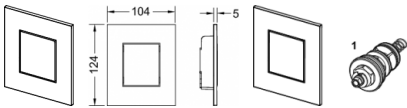

Tece TECEnow Urinal-Betätigungsplatte schwarz inkl. Kartusche, 9242403 von Tece für #price# bei neuesbad.de kaufen. ☐ Kauf auf Rechnung ☐ Individuelle Beratung ☐ Mehrfach ausgezeichnete Shop ☐ jetzt kaufen

TECEnow Urinal-Betätigungsplatte inklusive Kartusche
Feinmontage-Set zum TECE-Druckspülergehäuse U 1
Druckspüler Klasse 1,5 und 4 (EN 12541)
Spülmenge verstellbar 1, 2 oder 4 Liter
einsetzbar ab Mindestfließdruck 0,5 bar.

Bestehend aus:

- Druckspülerkartusche
- sehr flache Betätigungsplatte aus Kunststoff, Aufbauhöhe 5 mm
- Betätigungsstange und Befestigungsmaterial

Geeignet für den flächenbündigen Einbau in Verbindung mit dem Urinal-Einbaurahmen.

Abmessungen (B x H x T): 104 x 124 x 5 mm

Bezeichnung: TECEnow

Farbe: Schwarz

Bestell-Nr.: 9242403

Masse:

Länge: 166mm

Breite: 121mm

Höhe: 50mm

Gewicht: 0,279kg

Verwendungshinweis:

Urinal-Einbaurahmen für flächenbündige Montage (Best.-Nr. 9242649) nicht im Lieferumfang enthalten.