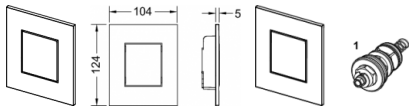

Tece TECEnow Urinal-Betätigungsplatte Chrom glänzend, inkl. Kartusche, 9242401 von Tece für #price# bei neuesbad.de kaufen. ☐ Kauf auf Rechnung ☐ Individuelle Beratung ☐ Mehrfach ausgezeichnete Shop ☐ jetzt kaufen

TECEnow Urinal-Betätigungsplatte inklusive Kartusche
Feinmontage-Set zum TECE-Druckspülergehäuse U 1
Druckspüler Klasse 1,5 und 4 (EN 12541)
Spülmenge verstellbar 1, 2 oder 4 Liter
einsetzbar ab Mindestfließdruck 0,5 bar.

Bestehend aus:

- Druckspülerkartusche
- sehr flache Betätigungsplatte aus Kunststoff, Aufbauhöhe 5 mm
- Betätigungsstange und Befestigungsmaterial

Geeignet für den flächenbündigen Einbau in Verbindung mit dem Urinal-Einbaurahmen.

Abmessungen (B x H x T): 104 x 124 x 5 mm

Bezeichnung: TECEnow

Farbe: Chrom glänzend

Bestell-Nr.: 9242401

Masse:

Länge: 167mm

Breite: 116mm

Höhe: 50mm

Gewicht: 0,282kg

Verwendungshinweis:

Urinal-Einbaurahmen für flächenbündige Montage (Best.-Nr. 9242649) nicht im Lieferumfang enthalten.