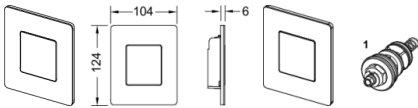

Tece TECEsolid Urinal Chrom glänzend , 9242431 von Tece für #price# bei neuesbad.de kaufen. ☐ Kauf auf Rechnung ☐ Individuelle Beratung ☐
Mehrfach ausgezeichnete Shop ☐ jetzt kaufen

TECEsolid Urinal-Betätigungsplatte inklusive Kartusche
Feinmontage-Set zum TECE-Druckspülergehäuse U 1
Druckspüler Klasse 1,5 und 4 (EN 12541)
Spülmenge verstellbar 1, 2 oder 4 Liter
einsetzbar ab Mindestfließdruck 0,5 bar
verdeckt verschraubbare Betätigungsplatte.

Bestehend aus:

- Druckspülerkartusche
- besonders flache Metallbetätigung, Aufbauhöhe 6 mm
- Betätigungsstange und Befestigungsmaterial

Abmessungen (B x H x T): 104 x 124 x 6 mm

Bezeichnung: TECEsolid

Farbe: Chrom glänzend

Bestell-Nr.: 9242431

Masse:

Länge: 165mm

Breite: 115mm

Höhe: 40mm

Gewicht: 0,433kg