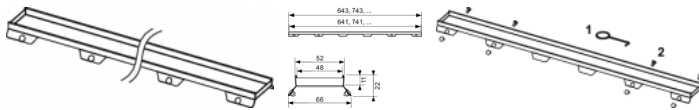

Tece drainline Fliesenmulde "plate II", Edelstahl, 700 mm, 600772

135,87 € *

* Preise inkl. gesetzlicher MwSt. zzgl. Versandkosten

Marke: Tece

Bestell-Nr.: TC600772

TECEdrainline Fliesenmulde "plate II", passend für Duschrinne 700 mm, Edelstahl, gerade, 600772 von Tece für #price# bei neuesbad.de kaufen. Kauf auf Rechnung Individuelle Beratung Mehrfach ausgezeichnete Shop jetzt kaufen

TECEdrainline Fliesenmulde "plate II", für Duschrinne, gerade

Fliesenmulde für TECEdrainline Duschrinne zum Einlegen in den Rinnenkörper, aus poliertem Edelstahl, belastbar nach Belastungsklasse K3 - Prüflast 300 kg zum bauseitigen Einkleben von Fliesen mit elastischem Kleber z. B. Silikon- oder Epoxidharzkleber.

Achtung:

Kleber auf Fliesenverträglichkeit prüfen!

Oberfläche: poliert

Nennlänge: 700 mm

Bestell-Nr.: 600772

Masse:

Länge: 644mm

Breite: 68mm

Höhe: 23mm

Gewicht: 0,434kg