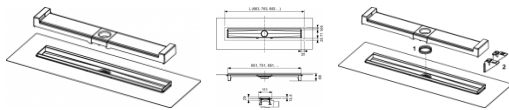

TECEdrainline-Evo Rinne mit WFA, 700 mm befestigte Seal System Dichtmanschette, 600703 von Tece für #price# bei neuesbad.de kaufen. ☐ Kauf auf Rechnung ☐ Individuelle Beratung ☐ Mehrfach ausgezeichnete Shop ☐ jetzt kaufen

TECEdrainline-Evo Duschrinne mit Wandfliesenauflage

Gerader Edelstahl-Rinnenkörper, inklusive werkseitig angebrachter Seal System Dichtmanschette mit Bauzeitschutz zum Einbau an der Wand im Estrich, zur Ausführung eines DIN 18534 konformen Anschlusses der TECEdrainline Duschrinne an die Verbundabdichtung.

Bestehend aus:

- durchgängig geschlossenem Rinnenkörper aus poliertem Edelstahl, Werkstoff 1.4301 (304) mit Wandfliesenauflegefläche
- Kapillarschutzkante zur Vermeidung von kapillarem Duschwassereintrag unter die Fliesen
- rückstausicherer Sekundärentwässerung über die glasfaserverstärkte Kunststoff-Hartschale
- werkseitig angebrachter Seal System Dichtmanschette zur bauseitigen Einarbeitung in die flüssige oder bahnenförmige Verbundabdichtung
- Bauzeitschutz mit Originalitätssiegel für Edelstahlrinne und Seal System Dichtmanschette
- Aufnahme zur Montage von optionalen Montagefüßen und zur Verankerung im Estrich
- Nivellierpunkte (links und rechts) zum Klipsen und zur Ausbildung einer breiteren Estrichabzugskante zum vereinfachten Nivellieren
- mittigem Rinnenstutzen zum Anschluss des Ablaufs
- innerem Gefälle zur Verbesserung des Wasserabflusses und Selbstreinigungseffektes
- Schallschutzstreifen
- Tauchrohrdichtung
- optional sekundär entwässerbar

Nennlänge: 700 mm

Gesamtlänge L: 693 mm

Sichtmaß nach Einbau: 651 mm

Rohbaubreite: 111 mm

Sichtbreite nach Einbau: 84.5 mm

Bestell-Nr.: 600703

Masse:

Länge: 693mm

Breite: 111mm

Höhe: 98mm

Gewicht: 1,422kg