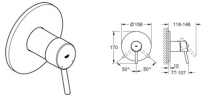

GROHE EH-Brausebatterie Concetto 24053 FMS für Rapido SmartBox chrom, 24053001

143,60 € *

* Preise inkl. gesetzlicher MwSt. zzgl. Versandkosten

Marke: Grohe

Bestell-Nr.: FG24053001

GROHE EH-Brausebatterie Concetto 24053 FMS für Rapido SmartBox chrom, 24053001 von Grohe für #price# bei neuesbad.de kaufen. Kauf auf Rechnung Individuelle Beratung Mehrfach ausgezeichnete Shop jetzt kaufen

Concetto

Einhand-Brausebatterie

Fertigmontageset für **GROHE Rapido SmartBox** (35 600/35 604)

GROHE SilkMove 46 mm Keramikkartusche

GROHE Long-Life Oberfläche

Wandrosette mit **GROHE FastFixation** mit verdeckter Rosetten- und Schaftabdichtung, verdeckte Befestigung

Rosette aus Metall, nachträglich 6° ausrichtbar

Bedienungshebel aus Metall

Durchfluss: Abgang B oder C = 30 l/min

ohne Rohbau-Set

Oberfläche: chrom

Artikeleigenschaften

Farbe: chrom

Typ: Brausearmatur Unterputz