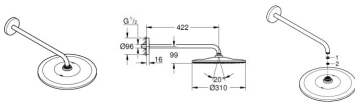

GROHE Kopfbrauseset Rainshower 310 Mono 26558 Brausearm 422mm 9,5l/min chrom, 26558000

290,57 € *

* Preise inkl. gesetzlicher MwSt. zzgl. Versandkosten

Marke: Grohe

Bestell-Nr.: FG26558000

GROHE Kopfbrauseset Rainshower 310 Mono 26558 Brausearm 422mm 9,5l/min chrom, 26558000 von Grohe für #price# bei neuesbad.de kaufen.

Kauf auf Rechnung Individuelle Beratung Mehrfach ausgezeichnete Shop jetzt kaufen

Rainshower Mono 310

Kopfbrause-Set 422 mm, 1 Strahlart

bestehend aus:

Kopfbrause Rainshower 310, Brauseboden chrom (26 562)

1 Strahlart GROHE PureRain

Brausearm Rainshower 422 mm (26 146)

GROHE Water Saving 9,5 l/min Durchflusskonstanthalter

GROHE DreamSpray Perfektes Strahlbild

GROHE Long-Life Oberfläche

SpeedClean Antikalk-System

Innenliegende separate Wasserführung

Oberfläche: chrom

Artikeleigenschaften

Farbe: chrom

Typ: Kopfbrause