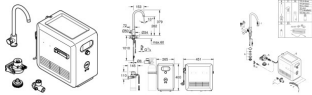

GROHE Blue Professional Mono StarterKit 31302 C-Auslauf Bluetooth/WIFI chrom, 31302002

1798,67 € *

* Preise inkl. gesetzlicher MwSt. zzgl. Versandkosten

Marke: Grohe

Bestell-Nr.: FG31302002

GROHE Blue Professional Mono StarterKit 31302 C-Auslauf Bluetooth/WIFI chrom, 31302002 von Grohe für #price# bei neuesbad.de kaufen.
Kauf auf Rechnung Individuelle Beratung Mehrfach ausgezeichnete Shop jetzt kaufen

GROHE Blue Professional

C-Auslauf Set

GROHE Blue Mono Armatur mit Filterfunktion

Einlochmontage

Drucktasten für 3 gefilterte und gekühlte Tafelwasserarten

still, medium, sprudelnd

GROHE Long-Life Oberfläche