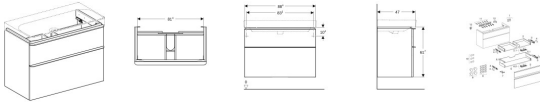

Geberit Smyle Square Unterschrank für Waschtisch, m. 2 Schubl. 88,4x61,7x47cm, sand-grau, 500354JL1

479,46 € *

* Preise inkl. gesetzlicher MwSt. zzgl. Versandkosten

Marke: Geberit

Bestell-Nr.: KG500354JL1

Geberit Smyle Square Unterschrank für Waschtisch, m. 2 Schubl. 88,4x61,7x47cm, sand-grau, 500354JL1 von Geberit für #price# bei neuesbad.de kaufen. Kauf auf Rechnung Individuelle Beratung Mehrfach ausgezeichnete Shop jetzt kaufen

Geberit Smyle Square Unterschrank für Waschtisch, mit zwei Schubladen

Verwendungszwecke

- Zum Einbau in Sanitärräumen

Eigenschaften

- Schublade mit Selbsteinzug
- Feuchtigkeitsbeständig
- Griff zum Öffnen
- Wandhängend
- Schubladenrahmen aus Metall
- Mit zwei Schubladen
- Vormontiert geliefert

Mehrfachfarbe / Oberfläche

- Korpus und Front: sand-grau / lackiert hochglänzend
- Griff: sand-grau / pulverbeschichtet matt

Technische Eigenschaften

- Anzahl der offenen Fächer: 0
- Werkstoff: Hochverdichtete Dreischicht-Holzspanplatte
- Schubladenbelastung (kg) - max.: 30 kg
- B / Breite (cm): 88,4 cm
- B1 / Breite (cm): 83,5 cm
- B2 / Breite (cm): 81,4 cm
- Breite Waschtisch (cm): 90 cm
- H / Höhe (cm): 61,7 cm
- T / Tiefe (cm): 47 cm