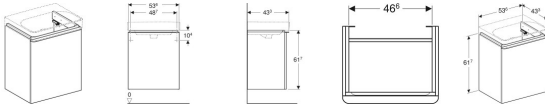

Geberit Smyle Square Unterschrank für Waschtisch, m. 1 Tür re 53,6x61,7x43,3cm, sand-grau, 500365JL1

244,14 € *

* Preise inkl. gesetzlicher MwSt. zzgl. Versandkosten

Marke: Geberit

Bestell-Nr.: KG500365JL1

Geberit Smyle Square Unterschrank für Waschtisch, m. 1 Tür re 53,6x61,7x43,3cm, sand-grau, 500365JL1 von Geberit für #price# bei neuesbad.de kaufen. Kauf auf Rechnung Individuelle Beratung Mehrfach ausgezeichnete Shop jetzt kaufen

- Technische Eigenschaften
- - Farbe: sand-grau
- - Oberfläche: lackiert hochglänzend
- - Werkstoff: Hochverdichtete
- Dreischicht-Holzspanplatte
- - Breite: 53,6 cm
- - Höhe: 61,7 cm
- - Tiefe: 43,3 cm
- - Breite Waschtisch: 55 cm
-
- zusätzlicher Lieferumfang
- - Befestigungsmaterial
-
- Fabrikat: Geberit (Geberit)
- Typ: Smyle Square
- Artikel-Nr.: 500.365.JL.1