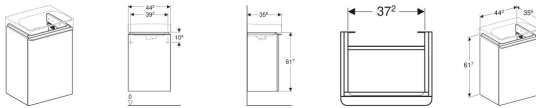

Geberit Smyle Square Unterschrank für Handwaschbecken, m. 1 Tür re 44,2x61,7x35,6cm, sand-grau, 5003

208,25 € *

* Preise inkl. gesetzlicher MwSt. zzgl. Versandkosten

Marke: Geberit

Bestell-Nr.: KG500350JL1

Geberit Smyle Square Unterschrank für Handwaschbecken, m. 1 Tür re 44,2x61,7x35,6cm, sand-grau, 5003 von Geberit für #price# bei neuesbad.de kaufen. Kauf auf Rechnung Individuelle Beratung Mehrfach ausgezeichnete Shop jetzt kaufen

- Technische Eigenschaften
- - Farbe: sand-grau
- - Oberfläche: lackiert hochglänzend
- - Werkstoff: Hochverdichtete
- Dreischicht-Holzspanplatte
- - Breite: 44,2 cm
- - Höhe: 61,7 cm
- - Tiefe: 35,6 cm
- - Breite Waschtisch: 45 cm
-
- zusätzlicher Lieferumfang
- - Befestigungsmaterial
-
- Fabrikat: Geberit (Geberit)
- Typ: Smyle Square
- Artikel-Nr.: 500.350.JL.1