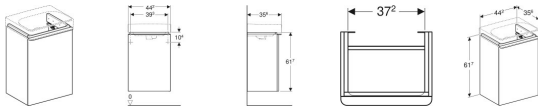

Geberit Smyle Square Unterschrank für Handwaschbecken, m. 1 Tür li 44,2x61,7x35,6cm, Nussbaum, 50035

208,25 € *

* Preise inkl. gesetzlicher MwSt. zzgl. Versandkosten

Marke: Geberit

Bestell-Nr.: KG500351JR1

Geberit Smyle Square Unterschrank für Handwaschbecken, m. 1 Tür li 44,2x61,7x35,6cm, Nussbaum, 50035 von Geberit für #price# bei neuesbad.de kaufen. Kauf auf Rechnung Individuelle Beratung Mehrfach ausgezeichnete Shop jetzt kaufen

- Technische Eigenschaften
- - Farbe: Nussbaum hickory
- - Oberfläche: Melamin Holzstruktur
- - Werkstoff: Hochverdichtete
- Dreischicht-Holzspanplatte
- - Breite: 44,2 cm
- - Höhe: 61,7 cm
- - Tiefe: 35,6 cm
- - Breite Waschtisch: 45 cm
-
- zusätzlicher Lieferumfang
- - Befestigungsmaterial
-
- Fabrikat: Geberit (Geberit)
- Typ: Smyle Square
- Artikel-Nr.: 500.351.JR.1