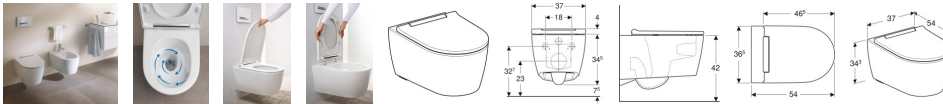

Geberit ONE Set Wand-WC mit WC-Sitz weiß/glanzverchromt, 500202011

539,99 € *

* Preise inkl. gesetzlicher MwSt. zzgl. Versandkosten

Marke: Geberit

Bestell-Nr.: KG500202011

Geberit ONE Set Wand-WC mit WC-Sitz weiß/glanzverchromt, 500202011 von Geberit für #price# bei neuesbad.de kaufen. Kauf auf Rechnung Individuelle Beratung Mehrfach ausgezeichnete Shop jetzt kaufen

- Verwendungszwecke
 - - Für UP-Spülkästen
 -
- Eigenschaften
 - - Tiefspül-WC
 - - Wandhängend
 - - Spülrandlose WC-Keramik mit
 - TurboFlush-Spültechnik
 - - WC-Sitz aus Duroplast
 -
- Technische Eigenschaften
 - - Farbe: weiß
 - - Mehrfachoberfläche/-farbe:
 - WC-Keramik: KeraTect / weiß,
 - Designabdeckung: hochglanz-verchromt
 - - Oberfläche: Spezialglasur KeraTect
 - - Werkstoff: Sanitärkeramik
 - - Tiefe: 54 cm
 - - Absenkautomatik: ja
 - - Quick-Release-Scharniere: ja
 -
- zusätzlicher Lieferumfang
 - - Befestigungsmaterial
 - - WC-Sitz
 - - Schallschutzset
 - - Anschlussset
 -
- Fabrikat: Geberit
- Typ: ONE
- Artikel-Nr.: 500.202.01.1