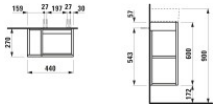

LAUFEN Waschtischunterschrank Kartell f.WT H815334 1 Tür 600x440x270 schiefergrau, H4075180336421 von LAUFEN für #price# bei neuesbad.de kaufen. ☐ Kauf auf Rechnung ☐ Individuelle Beratung ☐ Mehrfach ausgezeichnete Shop ☐ jetzt kaufen
Waschtischunterbau Kartell by Laufen 600x440x270, Schiefergrau, 1 Tür

Artikel: Waschtischunterbau

Farbe: Schiefergrau

Material: Korpus/Front - Oberfläche Melaminharzfolie, aussen von Hand lackiert, Innenseite weiß melaminbeschichtet

Ausführung:

1 Tür

Scharnier rechts

Regal links seitlich offen

SoftClose

Geeignet für: Handwaschbecken Kartell by Laufen H815334

Maße (mm)

Breite: 600

Tiefe: 440

Höhe: 270

Gewicht (kg): 13,0

Befestigung: Befestigungsset H493015, H496103 (inkl.)

Hersteller: LAUFEN

Serie: Kartell by Laufen

Artikelnummer: H4075180336421

Empfohlenes Zubehör (bitte separat bestellen):

Artikel: Stellfuß-Set

Artikel-Nr.: H407620

Artikel: Platzsparender Siphon DN32

Artikel-Nr.: H894240

Artikeleigenschaften

Farbe: titan

Typ: Waschtischunterschrank

Höhe: 600

Breite: 440

Tiefe: 270