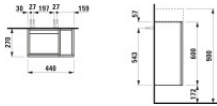

LAUFEN Waschtischunterschrank Kartell f.WT H815335 1 Tür 600x440x270 schiefergrau, H4075170336421 von LAUFEN für #price# bei neuesbad.de kaufen. ☐ Kauf auf Rechnung ☐ Individuelle Beratung ☐ Mehrfach ausgezeichnete Shop ☐ jetzt kaufen
Waschtischunterbau Kartell by Laufen 600x440x270, Schiefergrau, 1 Tür

Artikel: Waschtischunterbau

Farbe: Schiefergrau

Material: Korpus/Front - Oberfläche Melaminharzfolie, aussen von Hand lackiert, Innenseite weiß melaminbeschichtet

Ausführung:

1 Tür

Scharnier links

Regal rechts seitlich offen

SoftClose

Geeignet für: Handwaschbecken Kartell by Laufen H815335

Maße (mm)

Breite: 600

Tiefe: 440

Höhe: 270

Gewicht (kg): 13,0

Befestigung: Befestigungsset H493015, H496103 (inkl.)

Hersteller: LAUFEN

Serie: Kartell by Laufen

Artikelnummer: H4075170336421

Empfohlenes Zubehör (bitte separat bestellen):

Artikel: Stellfuß-Set

Artikel-Nr.: H407620

Artikel: Platzsparender Siphon DN32

Artikel-Nr.: H894240

Artikeleigenschaften

Farbe: titan

Typ: Waschtischunterschrank

Höhe: 600

Breite: 440

Tiefe: 270