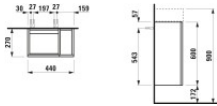

LAUFEN Waschtischunterschrank Kartell f.WT H815335 1 Tür 600x440x270 kieselgrau, H4075170336411 von LAUFEN für #price# bei neuesbad.de kaufen. ☐ Kauf auf Rechnung ☐ Individuelle Beratung ☐ Mehrfach ausgezeichnete Shop ☐ jetzt kaufen
Waschtischunterbau Kartell by Laufen 600x440x270, Kieselgrau, 1 Tür

Artikel: Waschtischunterbau

Farbe: Kieselgrau

Material: Korpus/Front - Oberfläche Melaminharzfolie, aussen von Hand lackiert, Innenseite weiß melaminbeschichtet

Ausführung:

1 Tür

Scharnier links

Regal rechts seitlich offen

SoftClose

Geeignet für: Handwaschbecken Kartell by Laufen H815335

Maße (mm)

Breite: 600

Tiefe: 440

Höhe: 270

Gewicht (kg): 13,0

Befestigung: Befestigungsset H493015, H496103 (inkl.)

Hersteller: LAUFEN

Serie: Kartell by Laufen

Artikelnummer: H4075170336411

Empfohlenes Zubehör (bitte separat bestellen):

Artikel: Stellfuß-Set

Artikel-Nr.: H407620

Artikel: Platzsparender Siphon DN32

Artikel-Nr.: H894240

Artikeleigenschaften

Typ:	Waschtischunterschrank
Farbe:	kupfer
Höhe:	600
Breite:	440
Tiefe:	270