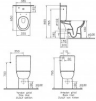

## Vitra Conforma Stand-WC für Kombination VitraFlush 2.0, 5817B003-0087

**398,70 € \***

\* Preise inkl. gesetzlicher MwSt. zzgl. Versandkosten

Marke: Vitra

Bestell-Nr.: VT5817B003-0087

Vitra Conforma Stand-WC für Kombination VitraFlush 2.0, 5817B003-0087 von Vitra für #price# bei neuesbad.de kaufen.  Kauf auf Rechnung   
Individuelle Beratung  Mehrfach ausgezeichnete Shop  jetzt kaufen

- Conforma Stand-WC-Kombi VitraFlush 2.0
- spülrandlos
- für barrierefreie Anwendungen nach DIN 18040 geeignet
- Open Back
- Tiefspüler
- Universal-Abgang
- 3/6 Liter Spülvolumen
- Sitzhöhe 480 mm nach DIN 1385-6
- DIN EN 38
- DIN 18040
- DIN EN 997
- Farbe: Weiß
- **passende WC-Sitz und Spülkasten bitte separat bestellen (nicht im Lieferumfang enthalten)**
- Breite(mm): 355/385
- Tiefe(mm): 650
- Höhe(mm): 460/865
- Gewicht(kg): 35,2
- Farbe: Weiss-Alpin
- Zolltarifnummer: 6910 90 00
- Hersteller: Vitra Bad GmbH
- Ursprungsland: TR