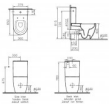

Vitra Sento Keramischer Spülkasten, Weiß, 5639B003-5042 von Vitra für #price# bei neuesbad.de kaufen. ☐ Kauf auf Rechnung ☐ Individuelle Beratung ☐ Mehrfach ausgezeichnete Shop ☐ jetzt kaufen

- Sento keramischer Spülkasten
- mit Geberit Dual Flush Innengarnitur für 2-Mengen-Auslösung (3/6 Liter)
- Sichtteile verchromt
- Anschluss 3-seitig möglich
- Farbe: Weiß
- Breite(mm): 375
- Tiefe(mm): 140
- Höhe(mm): 415
- Gewicht(kg): 16,1
- Farbe: Weiß
- Zolltarifnummer: 6910 90 00
- Hersteller: Vitra Bad GmbH
- Ursprungsland: TR