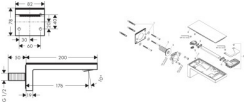

## Hansgrohe Wanneneinlauf Axor MyEdition schwarz/chrom, 47410600

**381,50 € \***

\* Preise inkl. gesetzlicher MwSt. zzgl. Versandkosten

Marke: Hansgrohe  
Bestell-Nr.: HG47410600

Hansgrohe Wanneneinlauf Axor MyEdition schwarz/chrom, 47410600 von Hansgrohe für #price# bei neuesbad.de kaufen.  Kauf auf Rechnung   
Individuelle Beratung  Mehrfach ausgezeichnete Shop  jetzt kaufen

### Artikeldetails:

Besteht aus: Wanneneinlauf, Platte  
Ausladung 176 mm  
Wandmontage  
Abdeckplatte aus Metall  
Durchflussmenge: 24 l/min  
Anschlussgröße: DN15  
Strahlart: Normalstrahl  
Geräuschgruppe: II  
Durchflussklasse: O  
Gewicht: 1,175kg

### Artikeleigenschaften

Farbe: chrom/schwarz  
Typ: Auslauf