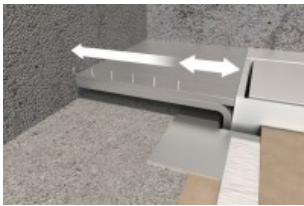

ESS Multi TAF Wall-Verlängerungsset 20 mm, MULTAFW-VER-20

24,12 € *

* Preise inkl. gesetzlicher MwSt. zzgl. Versandkosten

Marke: ESS

Bestell-Nr.: ESMULTAFW-VER-20

ESS Multi TAF Wall-Verlängerungsset 20 mm, MULTAFW-VER-20 von ESS für #price# bei neuesbad.de kaufen. Kauf auf Rechnung
Individuelle Beratung Mehrfach ausgezeichnete Shop jetzt kaufen