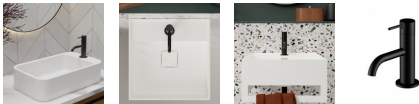

Steinberg Kaltwasser-Armatur, schwarz matt, 100 2500 S, 100.2500S

89,96 € *

* Preise inkl. gesetzlicher MwSt. zzgl. Versandkosten

Marke: Steinberg

Bestell-Nr.: STB1002500S

Steinberg Kaltwasser-Armatur, schwarz matt, 100 2500 S, 100.2500S von Steinberg für #price# bei neuesbad.de kaufen. Kauf auf Rechnung Individuelle Beratung Mehrfach ausgezeichnete Shop jetzt kaufen

Armatur für die Standmontage. Passende Utensilien wie Eckventile finden Sie im Zubehör dieses Produktes

Waschtischarmatur für Kaltwasser - Geeignet im Gäste-WC-Bereich.

Dank des schlichten runden Designs fügt sich das Produkt in jedes Design ein.

Diese Badarmatur verfügt über einen starren Auslauf.

1 Hahnloch

Der innenliegende, nicht sichtbare Perlator sorgt bei dieser Armatur für einen vollen und weichen Wasserstrahl.

Von den Armaturen über Brausegarnituren bis zu Accessoires: Auch für dieses Produkt wird massives Messing für eine hochwertige Haptik verwendet.

Steinberg-Produkt in tiefem Mattschwarz. Durch ein aufwendiges Verfahren wird eine makellos glatte, aber dennoch matte Oberfläche erreicht. Das Ergebnis ist eine maximal korrosionsbeständige, tiefschwarze Oberfläche mit sanften und ruhigen Lichtreflexen.