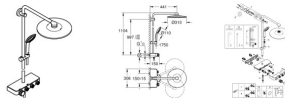

## GROHE Duschesystem Euphoria SmartControl 310 Duo 26507 mit THM chrom, 26507000

**764,71 € \***

\* Preise inkl. gesetzlicher MwSt. zzgl. Versandkosten

Marke: Grohe

Bestell-Nr.: FG26507000

GROHE Duschesystem Euphoria SmartControl 310 Duo 26507 mit THM chrom, 26507000 von Grohe für #price# bei neuesbad.de kaufen.  Kauf auf Rechnung  Individuelle Beratung  Mehrfach ausgezeichnete Shop  jetzt kaufen