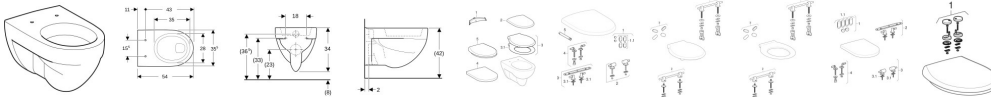

## Geberit Flachspül-WC Renova Nr.1, B: 355, T: 540 mm, 203140600, weiss mit Keratect

**255,25 € \***

\* Preise inkl. gesetzlicher MwSt. zzgl. Versandkosten

Marke: Geberit

Bestell-Nr.: KG203140600

Geberit Flachspül-WC Renova Nr.1, B: 355, T: 540 mm, 203140600, weiss mit Keratect von Geberit für #price# bei neuesbad.de kaufen.  Kauf auf Rechnung  Individuelle Beratung  Mehrfach ausgezeichnete Shop  jetzt kaufen

#### Eigenschaften

- Flachspül-WC
- Wandhängend
- Mit Spülrand
- Typ 1, Vollmenge 6 l, nach EN 997
- 10 Jahre Nachkaufgarantie

#### Technische Eigenschaften

- Werkstoff: Sanitärkeramik
- Befestigungsabstand (cm): 18 cm
- Form: rund
- Spültechnik: Konventionell
- TurboFlush-Spültechnik: Nein
- Höhenverstellbar: Nein
- Befestigung WC-Sitz: von oben oder von unten
- Befestigungsabstand WC-Sitz (cm): 15,5 cm
- B / Breite (cm): 35,5 cm
- H / Höhe (cm): 34 cm
- T / Tiefe (cm): 54 cm

#### Artikeleigenschaften

version: mit Spülrand

Farbe:	weiss glänzend
mounting:	wandhängend
Keramikhöhe:	41
flushing:	Flachspüler
Tiefe:	54