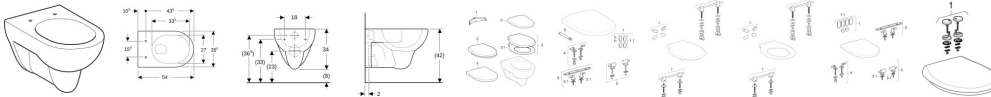

Geberit Tiefspül-WC Renova Nr.1, B: 355, T: 540 mm, 203040600, weiss mit Keratect

188,25 € *

* Preise inkl. gesetzlicher MwSt. zzgl. Versandkosten

Marke: Geberit

Bestell-Nr.: KG203040600

Geberit Tiefspül-WC Renova Nr.1, B: 355, T: 540 mm, 203040600, weiss mit Keratect von Geberit für #price# bei neuesbad.de kaufen. Kauf auf Rechnung Individuelle Beratung Mehrfach ausgezeichnete Shop jetzt kaufen

Geberit Renova Wand-WC Tiefspüler

Verwendungszwecke

- Für Druckspüler
- Für UP-Spülkästen

Eigenschaften

- Tiefspül-WC
- Wandhängend
- Mit Spülrand
- Typ 1, Vollmenge 6 / 5 l, nach EN 997
- Spült mit 4,5 l

Farbe / Oberfläche

- Farbe: weiß
- Oberfläche: KeraTect

Technische Eigenschaften

- Werkstoff: Sanitärkeramik
- Befestigungsabstand (cm): 18 cm
- Form: rund
- Spültechnik: Konventionell
- TurboFlush-Spültechnik: Nein
- Höhenverstellbar: Nein
- Befestigung WC-Sitz: von oben oder von unten
- Befestigungsabstand WC-Sitz (cm): 15,5 cm
- B / Breite (cm): 35,5 cm
- H / Höhe (cm): 34 cm
- T / Tiefe (cm): 54 cm

Zusätzlich zu bestellen

- WC-Sitz

Artikeleigenschaften

Material: Keramik

Farbe:	weiss glänzend
Breite:	355
Tiefe:	540
Typ:	WC wandhängend
Höhe:	340