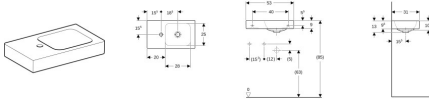

**Geberit Waschtisch iCon xs, Ablagefläche links, B: 530 mm, T: 310 mm, 124153600, weiss mit**

**205,35 € \***

\* Preise inkl. gesetzlicher MwSt. zzgl. Versandkosten

Marke: Geberit  
Bestell-Nr.: KG124153600

Geberit Waschtisch iCon xs, Ablagefläche links, B: 530 mm, T: 310 mm, 124153600, weiss mit von Geberit für #price# bei neuesbad.de kaufen.  Kauf auf Rechnung  Individuelle Beratung  Mehrfach ausgezeichnete Shop  jetzt kaufen

**Geberit iCon Handwaschbecken mit Ablagefläche**

**Verwendungszwecke**

- Zum Einbau in kleinen Badezimmern und Gäste-WCs geeignet

**Eigenschaften**

- Unterbaufähig
- Asymmetrisch
- Mit Ablagefläche

**Farbe / Oberfläche**

- Farbe: weiß
- Oberfläche: KeraTect

**Technische Eigenschaften**

- Werkstoff: Sanitärkeramik
- links
- ohne
- B / Breite (cm): 53 cm
- H / Höhe (cm): 13 cm
- T / Tiefe (cm): 31 cm
- links

**Artikeleigenschaften**