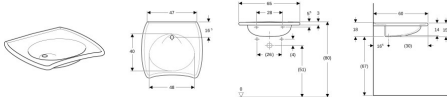

Geberit Waschtisch Vitalis B: 650, T: 600 mm, 1565000, weiss

309,83 € *

* Preise inkl. gesetzlicher MwSt. zzgl. Versandkosten

Marke: Geberit

Bestell-Nr.: KG121565000

Geberit Waschtisch Vitalis B: 650, T: 600 mm, 1565000, weiss von Geberit für #price# bei neuesbad.de kaufen. Kauf auf Rechnung Individuelle Beratung Mehrfach ausgezeichnete Shop jetzt kaufen

Geberit Vitalis Waschtisch barrierefrei

Verwendungszwecke

- Zur Nutzung durch Rollstuhlfahrer geeignet

Eigenschaften

- Integrierte Griffmulde
- Ergonomisch geformte Vorderseite
- Ergonomisch geformte Armauflagen
- Becken flach
- Entspricht der DIN 18040

Farbe / Oberfläche

- Farbe: weiß

Technische Eigenschaften

- Werkstoff: Sanitärkeramik
- ohne
- ohne
- B / Breite (cm): 65 cm
- B1 / Breite (cm): 48 cm
- B2 / Breite (cm): 47 cm
- B4 / Breite (cm): 9,5 cm
- H / Höhe (cm): 18 cm
- H1 / Höhe (cm): 15,5 cm
- T / Tiefe (cm): 60 cm
- T1 / Tiefe (cm): 40 cm
- T2 / Tiefe (cm): 16,5 cm