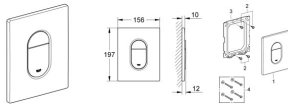

## GROHE WC-Betätigung Arena Cosmopolitan 38844 senkrechte Montage mattchrom

**58,95 € \***

\* Preise inkl. gesetzlicher MwSt. zzgl. Versandkosten

Marke: Grohe

Bestell-Nr.: FG38844P00

GROHE WC-Betätigung Arena Cosmopolitan 38844 senkrechte Montage mattchrom von Grohe für #price# bei neuesbad.de kaufen.  Kauf auf Rechnung  Individuelle Beratung  Mehrfach ausgezeichnete Shop  jetzt kaufen

#### **senkrechte Montage**

156 x 197 mm

aus ABS