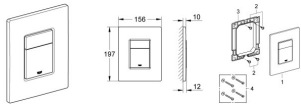

## GROHE WC-Betätigung Skate Cosmopolitan 38732 senkrechte Montage Edelstahl

**117,27 € \***

\* Preise inkl. gesetzlicher MwSt. zzgl. Versandkosten

Marke: Grohe  
Bestell-Nr.: FG38732SD0

GROHE WC-Betätigung Skate Cosmopolitan 38732 senkrechte Montage Edelstahl von Grohe für #price# bei neuesbad.de kaufen.  Kauf auf Rechnung  Individuelle Beratung  Mehrfach ausgezeichnete Shop  jetzt kaufen

#### senkrechte Montage

156 x 197 mm

Halterahmen aus Kunststoff

Befestigung verdeckt