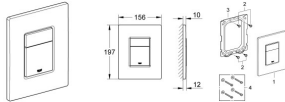

GROHE WC-Betätigung Skate Cosmopolitan 38732 senkr. o. waager. mattchrom

58,95 € *

* Preise inkl. gesetzlicher MwSt. zzgl. Versandkosten

Marke: Grohe

Bestell-Nr.: FG38732P00

GROHE WC-Betätigung Skate Cosmopolitan 38732 senkr. o. waager. mattchrom von Grohe für #price# bei neuesbad.de kaufen. Kauf auf Rechnung Individuelle Beratung Mehrfach ausgezeichnete Shop jetzt kaufen

Skate Cosmopolitan

Abdeckplatte

für 2-Mengen- und Start & Stopp-Betätigung

für pneumatisches Ablaufventil AV1

senkrechte und waagerechte Montage

156 x 197 mm

aus ABS

GROHE Long-Life Oberfläche

GROHE Water Saving - weniger Wasser, perfekter Wasserfluss

zur Kombination mit Rapid SL und Uniset GD 2 Spülkasten

zur Kombination mit Rapid SLX (außer bei 39 865 000) bitte

Revisionschacht 66 791 000 bestellen (separat erhältlich)