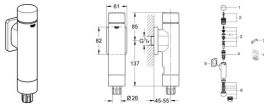

GROHE WC-Druckspüler Rondo A.S. 37349 DN20 m. integrierter Vorabsperrung chrom von Grohe für #price# bei neuesbad.de kaufen. ☐ Kauf auf Rechnung ☐ Individuelle Beratung ☐ Mehrfach ausgezeichnete Shop ☐ jetzt kaufen

Rondo A.S.

Druckspüler für WC

3/4"

Messing

integrierte Vorabsperrung

GROHE Long-Life Oberfläche

für Flach- und Tiefspül-WC

Betätigungskappe und Abgangsmutter aus Kunststoff

mit Spülstromregulierung

6-9l einstellbar

mit Rosette

Fließdruck min. 1,2 bar, Betriebsdruck max. 5 bar

Armaturengruppe I

Oberfläche: chrom