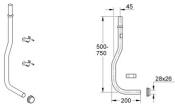

GROHE Spülrohr 37112 500-750mm Durchm. 28mm für WC-Druckspüler chrom

111,43 € *

* Preise inkl. gesetzlicher MwSt. zzgl. Versandkosten

Marke: Grohe

Bestell-Nr.: FG37112000

GROHE Spülrohr 37112 500-750mm Durchm. 28mm für WC-Druckspüler chrom von Grohe für #price# bei neuesbad.de kaufen. Kauf auf Rechnung Individuelle Beratung Mehrfach ausgezeichnete Shop jetzt kaufen

Spülrohr

für Druckspüler

Ø 28 x 26 mm

verstellbar, 500 - 750 mm

Messing