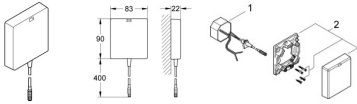

GROHE Schalernetzteil 36338 für Euroeco CE / Eurosmart CE

96,94 € *

* Preise inkl. gesetzlicher MwSt. zzgl. Versandkosten

Marke: Grohe

Bestell-Nr.: FG36338000

GROHE Schalernetzteil 36338 für Euroeco CE / Eurosmart CE von Grohe für #price# bei neuesbad.de kaufen. Kauf auf Rechnung Individuelle Beratung Mehrfach ausgezeichnete Shop jetzt kaufen

Schalernetzteil

für Waschtisch-Elektronik mit 1-Auge-Infrarotsensor

Schalernetzteil mit Anschlussspannung 100-230 V AC, 50 - 60 Hz

für UP-Dose mit Abdeckung und Zugenlastung