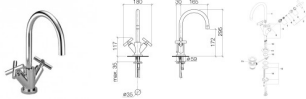

Dornbracht Waschtisch-Einlochbatterie mit Ablaufgarnitur TARA 22513892 Platin gebürstet

732,84 € *

* Preise inkl. gesetzlicher MwSt. zzgl. Versandkosten

Marke: Dornbracht
Bestell-Nr.: 22513892-06

Dornbracht Waschtisch-Einlochbatterie mit Ablaufgarnitur TARA 22513892 Platin gebürstet von Dornbracht für #price# bei neuesbad.de kaufen. Kauf auf Rechnung Individuelle Beratung Mehrfach ausgezeichnete Shop jetzt kaufen

Dornbracht TARA Waschtisch-Einlochbatterie mit Ablaufgarnitur - Platin gebürstet

- Ausladung 165 mm
- schwenkbarer Auslauf 360°
- runder luftangereicherter Strahl
- Armaturenhöhe 295 mm
- Höhe bis Luftsprudler 172 mm
- Bohrungsdurchmesser 35 mm
- Rosette Ø 59 mm
- 2x Druckschlauch M 10 x 1 eingeschraubt, dichtsicher geprüft
- Durchfluss max. 7 l/min
- bleifrei
- Dieses Produkt leistet einen Beitrag zur Erfüllung der Vorgaben von nachhaltigen Gebäudezertifizierungen, z.B. LEED®, BREEAM®, DGNB

Nur für Becken mit Überlauf geeignet.

Artikeleigenschaften

Farbe: platin gebürstet
Typ: Waschtischarmatur stehend