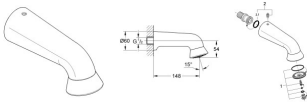

GROHE Kopfbrause Relixa Sport 28948 DN15 SpeedClean chrom

183,79 € *

* Preise inkl. gesetzlicher MwSt. zzgl. Versandkosten

Marke: Grohe

Bestell-Nr.: FG28948000

GROHE Kopfbrause Relixa Sport 28948 DN15 SpeedClean chrom von Grohe für #price# bei neuesbad.de kaufen. Kauf auf Rechnung Individuelle Beratung Mehrfach ausgezeichnete Shop jetzt kaufen

Relixa Plus 60

Sportkopfbrause 1 Strahlart

schwere gegossene Ausführung

diebstahlgesichert

Anschlussgewinde 1/2"

Ausladung 148 mm

GROHE Long-Life Oberfläche

SpeedClean Antikalk-System

Oberfläche: chrom

Artikeleigenschaften

Farbe: chrom

Typ: Kopfbrause