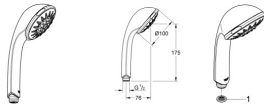

GROHE Handbrause Relaxa Five 28796 DN15 5 Strahlarten chrom

164,01 € *

* Preise inkl. gesetzlicher MwSt. zzgl. Versandkosten

Marke: Grohe

Bestell-Nr.: FG28796000

GROHE Handbrause Relaxa Five 28796 DN15 5 Strahlarten chrom von Grohe für #price# bei neuesbad.de kaufen. Kauf auf Rechnung
Individuelle Beratung Mehrfach ausgezeichnete Shop jetzt kaufen

Relaxa 100 Five

Handbrause 5 Strahlarten

Normal, Jet, Rain, Massage, Champagne

GROHE DreamSpray Perfektes Strahlbild

GROHE Long-Life Oberfläche

SpeedClean Antikalk-System

Innenliegende separate Wasserführung

Universal Befestigungssystem: Passend

zu allen Standard-Brauseschläuchen

Minstdurchfluss 7,5 l/Min.

Oberfläche: chrom

Artikeleigenschaften

Farbe: chrom

Typ: Handbrause