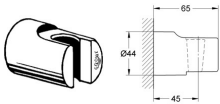

GROHE Wandbrausehalter Relixa 28622 chrom

16,29 € *

* Preise inkl. gesetzlicher MwSt. zzgl. Versandkosten

Marke: Grohe

Bestell-Nr.: FG28622000

GROHE Wandbrausehalter Relixa 28622 chrom von Grohe für #price# bei neuesbad.de kaufen. Kauf auf Rechnung Individuelle Beratung
Mehrfach ausgezeichnete Shop jetzt kaufen

Relixa

Wandbrausehalter

nicht verstellbar

GROHE Long-Life Oberfläche

Oberfläche: chrom

Artikeleigenschaften

Farbe:

chrom