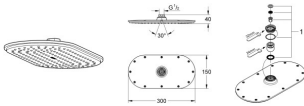

GROHE Kopfbrause Rainshower 27470 300 x 150 mm chrom

400,18 € *

* Preise inkl. gesetzlicher MwSt. zzgl. Versandkosten

Marke: Grohe

Bestell-Nr.: FG27470000

GROHE Kopfbrause Rainshower 27470 300 x 150 mm chrom von Grohe für #price# bei neuesbad.de kaufen. Kauf auf Rechnung Individuelle Beratung Mehrfach ausgezeichnete Shop jetzt kaufen

Rainshower Veris 300

Kopfbrause 1 Strahlart

Rain

300 x 150 mm

Material: Metall

Kugelgelenk mit Drehwinkel $\pm 15^\circ$

Anschlussgewinde 1/2"

GROHE DreamSpray Perfektes Strahlbild

GROHE Long-Life Oberfläche

SpeedClean Antikalk-System

Oberfläche: chrom

Artikeleigenschaften

Farbe: chrom

Typ: Kopfbrause