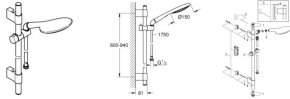

GROHE Brausegrt. Rainshower Solo 27273 EasyFix 900mm Wandhalter Metall chrom

189,54 € *

* Preise inkl. gesetzlicher MwSt. zzgl. Versandkosten

Marke: Grohe

Bestell-Nr.: FG27273001

GROHE Brausegrt. Rainshower Solo 27273 EasyFix 900mm Wandhalter Metall chrom von Grohe für #price# bei neuesbad.de kaufen. Kauf auf Rechnung Individuelle Beratung Mehrfach ausgezeichnete Shop jetzt kaufen

Rainshower Solo 150

Brausestangenset 2 Strahlarten

bestehend aus:

Handbrause Solo 150 (27 272)

Brausestange 900 mm (28 819 001)

mit Wandhaltern aus Metall

Brauseschlauch Silverflex 1.750 mm (28 388)

GROHE DreamSpray Perfektes Strahlbild

GROHE Long-Life Oberfläche

GROHE FastFixation Plus verstellbare Distanz

zwischen Konsolen zur Anpassung an vorhandene Bohrlöcher

SpeedClean Antikalk-System

Oberfläche: chrom

Artikeleigenschaften

Farbe: chrom