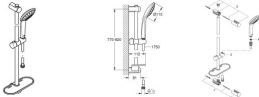

## GROHE Brausegarnitur Euphoria Mono 27267 900mm Schlauch 1750mm Seifenschale chrom

**75,13 € \***

\* Preise inkl. gesetzlicher MwSt. zzgl. Versandkosten

Marke: Grohe

Bestell-Nr.: FG27267001

GROHE Brausegarnitur Euphoria Mono 27267 900mm Schlauch 1750mm Seifenschale chrom von Grohe für #price# bei neuesbad.de kaufen.  Kauf auf Rechnung  Individuelle Beratung  Mehrfach ausgezeichnete Shop  jetzt kaufen

#### Handbrause Euphoria 110 Mono (27 265)

Brausestange 900 mm (27 500)

Brauseschlauch Silverflex 1.750 mm (28 388)

**GROHE EasyReach** Ablage (27 596)

**GROHE DreamSpray** Perfektes Strahlbild

**GROHE Long-Life** Oberfläche

**GROHE FastFixation** obere Konsole variabel zur Anpassung an vorhandene Bohrlöcher

**SpeedClean** Antikalk-System

Innenliegende separate Wasserführung

**TwistStop** gegen Verdrehen des Brauseschlauchs

**Oberfläche: chrom**

#### Artikeleigenschaften

Farbe: chrom  
Typ: Brausegarnitur