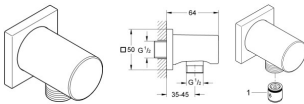

GROHE Wandanschlussbogen Rainshower 27076 mit Aussengewinde chrom

54,52 € *

* Preise inkl. gesetzlicher MwSt. zzgl. Versandkosten

Marke: Grohe

Bestell-Nr.: FG27076000

GROHE Wandanschlussbogen Rainshower 27076 mit Aussengewinde chrom von Grohe für #price# bei neuesbad.de kaufen. Kauf auf Rechnung
 Individuelle Beratung Mehrfach ausgezeichnete Shop jetzt kaufen

Rainshower

Wandanschlussbogen, 1/2"

Außengewinde 1/2"

mit eckiger Rosette

Eigensicher gegen Rückfließen

GROHE Long-Life Oberfläche

Oberfläche: chrom

Artikeleigenschaften