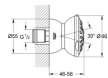

GROHE Seitenbrause Relaxa Massage 27067 Normal-/ Massagestrahl, SpeedClean chrom von Grohe für #price# bei neuesbad.de kaufen. ☐ Kauf auf Rechnung ☐ Individuelle Beratung ☐ Mehrfach ausgezeichnete Shop ☐ jetzt kaufen

Relaxa 65

Seitenbrause 2 Strahlarten

Normal, Massagestrahl

Kugelgelenk

GROHE DreamSpray Perfektes Strahlbild

GROHE Long-Life Oberfläche

SpeedClean Antikalk-System

Innenliegende separate Wasserführung

Minstdurchfluss 4 l/Min.

Minstdruck 1,0 bar

Oberfläche: chrom

Artikeleigenschaften

Farbe: chrom

Typ: Seitenbrause