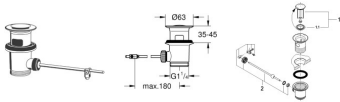

GROHE Ablaufgarnitur 28910 1 1/4 für Waschtisch chrom

51,25 € *

* Preise inkl. gesetzlicher MwSt. zzgl. Versandkosten

Marke: Grohe

Bestell-Nr.: FG28910000

GROHE Ablaufgarnitur 28910 1 1/4 für Waschtisch chrom von Grohe für #price# bei neuesbad.de kaufen. Kauf auf Rechnung Individuelle Beratung Mehrfach ausgezeichnete Shop jetzt kaufen

Ablaufgarnitur 1 1/4"

für Waschtisch mit Überlauf
für Waschtisch-/Bidet-Armaturen
komplett

GROHE Long-Life Oberfläche

Oberfläche: chrom