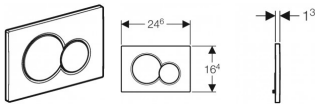

Geberit Sigma01 Betätigungsplatte weiß-alpin für 2-Mengen-Spülung

36,99 € *

* Preise inkl. gesetzlicher MwSt. zzgl. Versandkosten

Marke: Geberit

Bestell-Nr.: 115770115

Geberit Sigma01 Betätigungsplatte weiß-alpin für 2-Mengen-Spülung von Geberit für #price# bei neuesbad.de kaufen. Kauf auf Rechnung
Individuelle Beratung Mehrfach ausgezeichnete Shop jetzt kaufen

BetPl. Sigma01, für 2-Mengen-Sp.
weiß-alpin

Verwendungszwecke

- Zur Spülauslösung bei Geberit Sigma
UP-Spülkästen

Eigenschaften

- Betätigung von vorne
- Drückerstangen schallgedämmt,
werkzeuglose Schnelleinstellung

Technische Eigenschaften

- Betätigungskraft (N): <20 N

- B / Breite (cm): 24,6 cm

- H / Höhe (cm): 16,4 cm

- T / Tiefe (cm): 1,3 cm

- Werkstoffbezeichnung: Kunststoff

zusätzlicher Lieferumfang

- Befestigungsrahmen