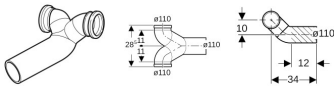

Geberit PE Wand-WC-Doppelbogen DN100/100/100 90 Gr für waagrechte Montage

185,25 € *

* Preise inkl. gesetzlicher MwSt. zzgl. Versandkosten

Marke: Geberit

Bestell-Nr.: 367904161

Geberit PE Wand-WC-Doppelbogen DN100/100/100 90 Gr für waagrechte Montage von Geberit für #price# bei neuesbad.de kaufen. Kauf auf Rechnung Individuelle Beratung Mehrfach ausgezeichnete Shop jetzt kaufen
Geberit PE Doppelanschlussbogen 90° gekröpft, für Wand-WC

Verwendungszwecke

- Zur Gebäudeentwässerung
- Für Geberit Sanbloc Installationsbausteine für Wand-WC
- Für horizontale Montage
- Zum Anschließen von Sanitärapparaten mit horizontalem Abgang

Eigenschaften

- Mit Dichtung aus EPDM

Technische Eigenschaften

- Werkstoff: PE-HD
- Form: Bogenabzweig zweifach
- DN / Nennweite: 100
- d, \varnothing / Außendurchmesser (mm): 110 mm
- d1, \varnothing / Außendurchmesser (mm): 110 mm
- arc / Winkel (°): 90 °
- A / Ausladung (cm): 28,5 cm
- a / Teilmaß (cm): 11 cm
- L / Länge (cm): 34 cm
- H / Höhe (cm): 10 cm
- K / Kürzung (cm) - max.: 12 cm